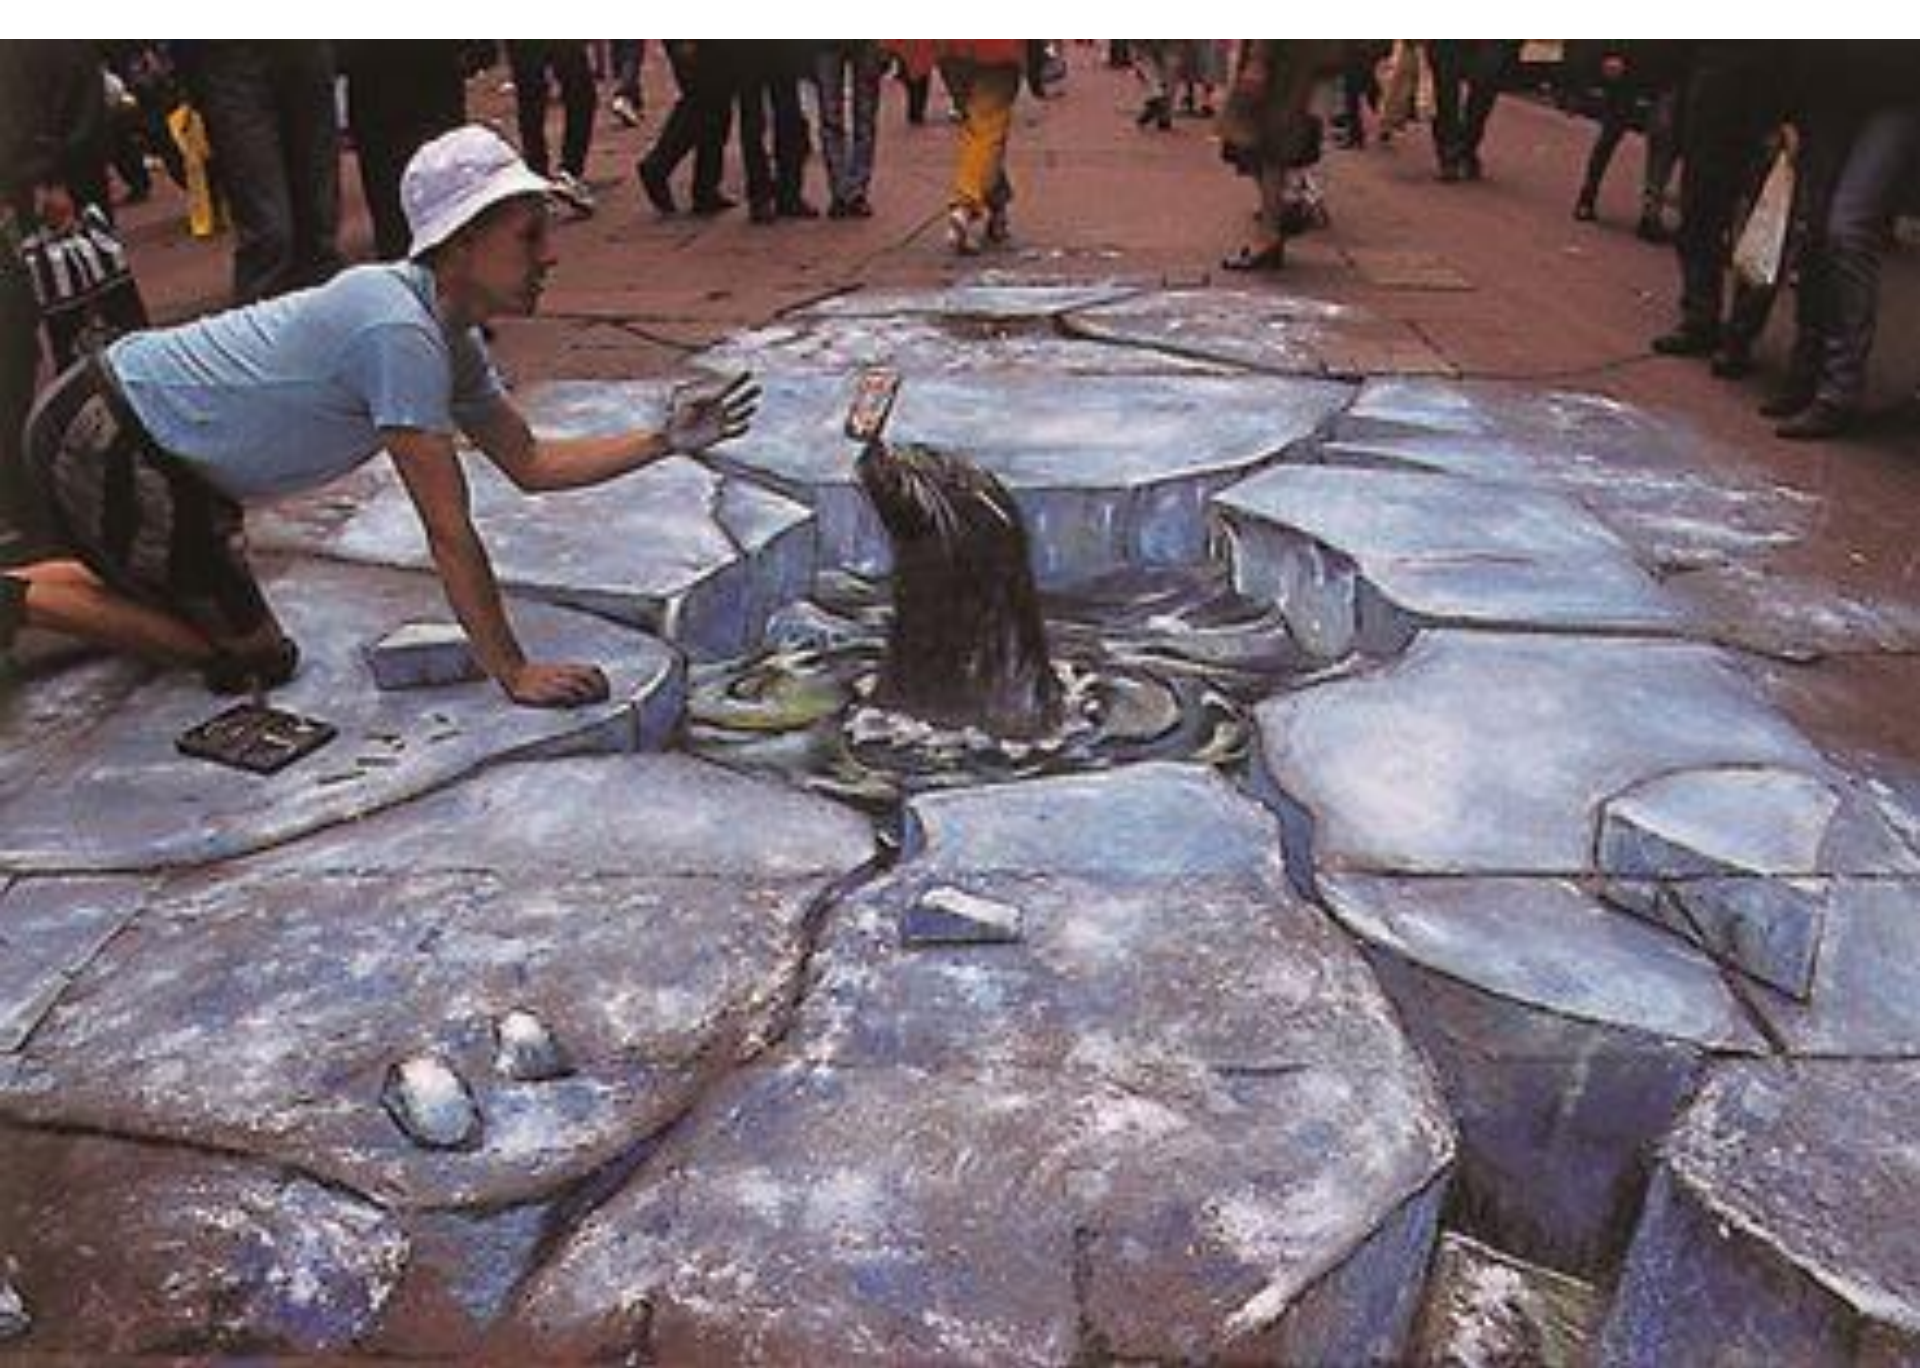

Et ne ratez surtout pas Mlle Julian Beever au sommet de la bouteille

Avez-vous remarqué que tout est factice, même le tuyau et l'eau ?

Regardez attentivement. Vous apercevrez les pavés à travers la craie sur l'écran du PC

Et pourtant, il n'y a pas de trou dans ce revêtement pavé

En fait, les gens évitent de mettre les pieds dans le “trou”

La jeune fille dans la piscine (pour mémoire, ses deux jambes sont à plat sur les pavés)

**Le Jugement Dernier des hommes
politiques**

La plus grande pulvérisation anti-mouche du monde

Ce dessin d'un sauvetage devait pouvoir être visionné à l'aide d'un miroir inversant

EDINBURGH GB

JULIAN BEYER

Vue latérale du dessin FAIRE ENTRER LA
PAUVRETÉ DANS L'HISTOIRE (de 13 mètres
de long)

On voit bien les blocs de béton à travers la couche d'eau.

Spiderman vient à la rescousse

Batman et Robin

D'autres sur: