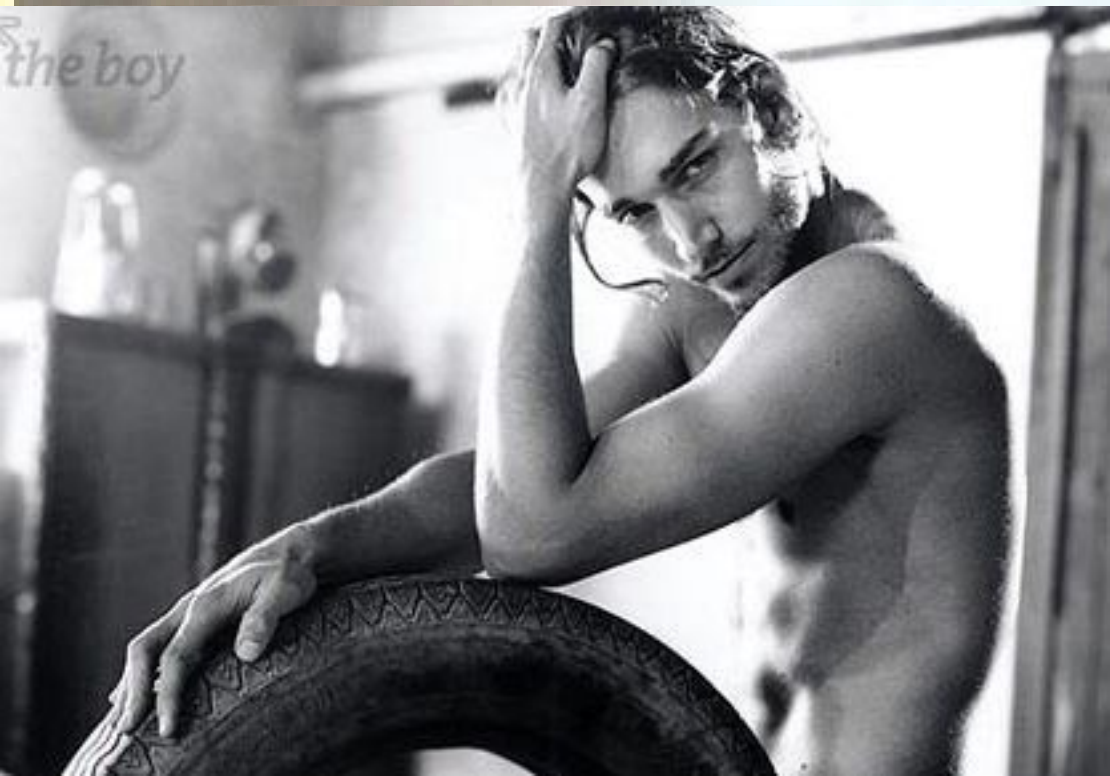

N'oublie pas de mettre le son et clique sur la souris pour aller à la page suivante!

**Un véritable ami est quelqu'un
qui est toujours présent quand
on a besoin de lui !**

Blah, blah, blah
etc...
etc...
etc...

...et c'est parti !!!

Cover Model
SHANE

**Je te souhaite encore une
excellente journée!**

D'autres sur:
Diaporamas-a-la-con.com

Le site des meilleurs diaporamas humoristiques

[Attention le passage du pointeur de souris dans ce cadre déclenche un lien vers le site]